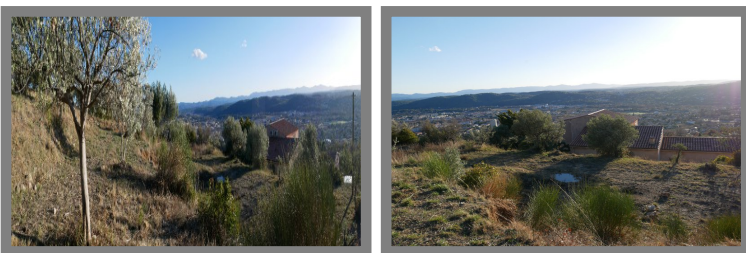

#### DESCRIPTION

Magnifique terrain constructible de 1500 m<sup>2</sup> avec vue panoramique. Surface plancher constructible 225 m<sup>2</sup>, EDF, eau et égout à proximité. Rare à saisir!