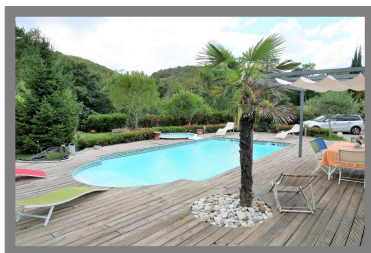

399 000 €

Superbe villa T4 et maison T2 sur un terrain paysager de
1160 m²

Entrecasteaux 83570

DESRIPTIF

Nombre de pièces	: 6
Nombre de chambres	: 4
Chauffage	: radiateur - climatisation - individuel

SECTEUR

Exposition	: EST-OUEST
Vue	: dominante

INFORMATIONS

Taxe Foncière	: 1 192 €
Honoraires à la charge du vendeur	

DESCRIPTION

Superbe propriété de charme avec villa T4 de 130 m² et villa T2 de 43 m², piscine avec SPA, pool-house, clim réversible, adoucisseur d'eau, arrosage automatique, puits, portail électrique. A 5 mn à pied du centre ville au calme sans vis à vis.

SURFACES

Surface habitable	: 173 m²
Surface du terrain	: 1160 m²