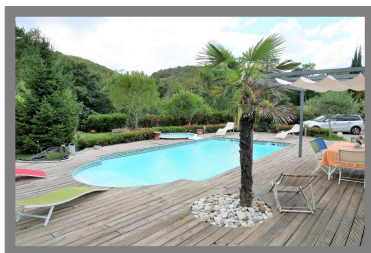

Exposition	: EST-OUEST
Vue	: dominante

INFORMATIONS

Taxe Foncière	: 1 192 €
Honoraires à la charge du vendeur	

DESCRIPTION

Superbe propriété de charme avec villa T4 de 130 m² et villa T2 de 43 m², piscine avec SPA, pool-house, clim réversible, adoucisseur d'eau, arrosage automatique, puits, portail électrique. A 5 mn à pied du centre ville au calme sans vis à vis.