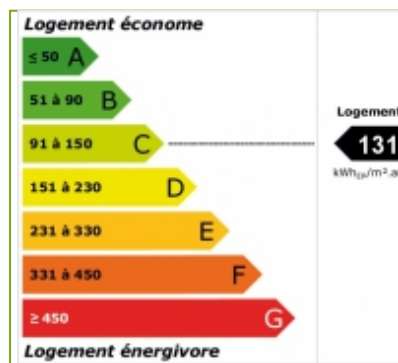

VOTRE AGENCE

AGENCE IMMOBILIERE CLEMENCEAU

8 Boulevard Georges Clémenceau Draguignan 83300

Tél : +33 (0)4 94 68 44 68

Mail : agenceclemenceau@yahoo.fr

<http://www.agenceclemenceau.com>