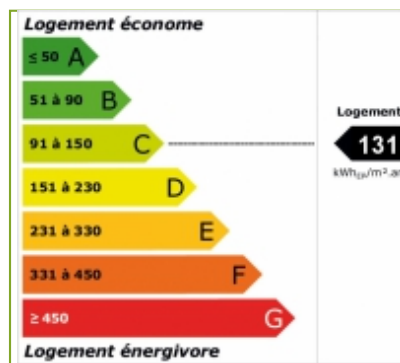

VOTRE AGENCE

AGENCE IMMOBILIERE CLEMENCEAU

8 Boulevard Georges Clémenceau Draguignan 83300

Tél : +33 (0)4 94 68 44 68

Mail : agenceclemenceau@yahoo.fr

<http://www.agenceclemenceau.com>